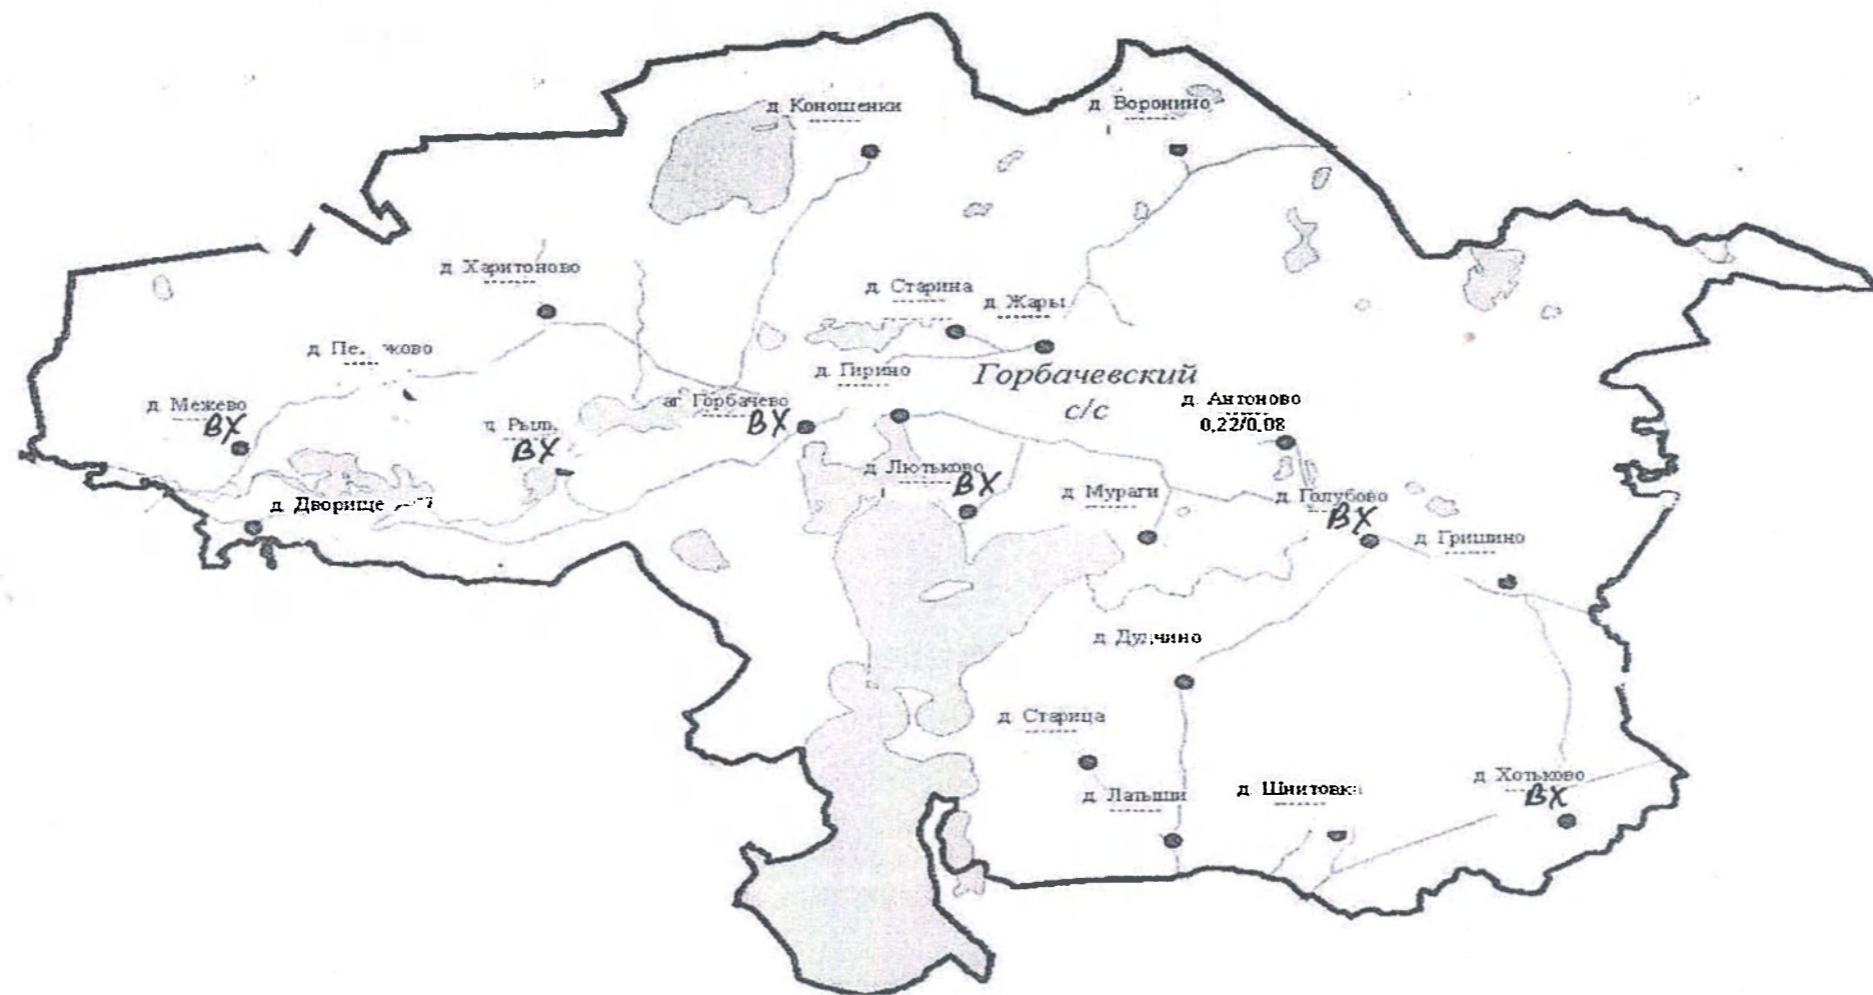

Приложение №  
к схеме обращения с коммунальными отходами,  
образующимися на территории Россонского района

Карта-схема сбора, вывоза коммунальных отходов с местами временного хранения коммунальных отходов  
Горбачевского сельского Совета

Условные обозначения: ВХ – место временного хранения отходов